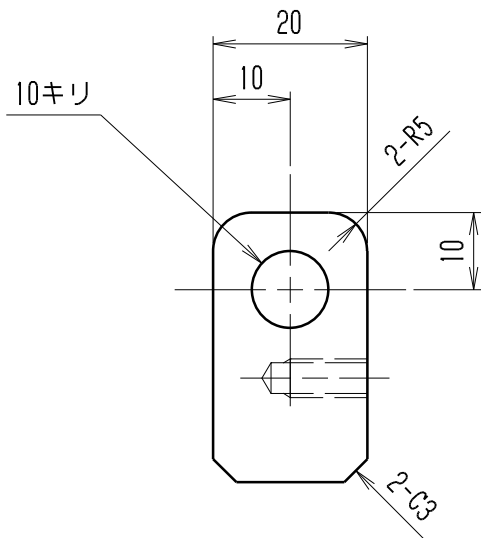

- 4mm\_4mm
- 5mm\_5mm
- 6mm\_6mm
- 8mm\_8mm
- 10mm\_10mm

仕上			作成	20XX/XX/XX	熱処理	HV:	原紙サイズ
指示なき稜はC			材質	XXXX	表面処理		A4
承認	検図	設計	尺度	1:1	品名	変換率確認用図面	
桑原			個数	1	図面番号	AAA-BBBB-001	
クワバラ設計企画							