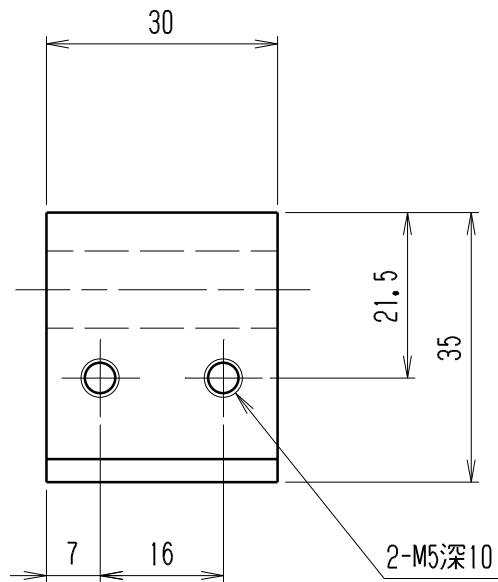

- 4mm\_4mm
- 5mm\_5mm
- 6mm\_6mm
- 8mm\_8mm
- 10mm\_10mm

仕上			作成	20XX/XX/XX	熱処理	HV:	原紙サイズ
指示なき稜はC			材質	XXXX	表面処理		A4
承認	検図	設計	尺度	1:1	品名	変換率確認用図面	
桑原			個数	1	図面番号	AAA-BBBB-001	
クワバラ設計企画							