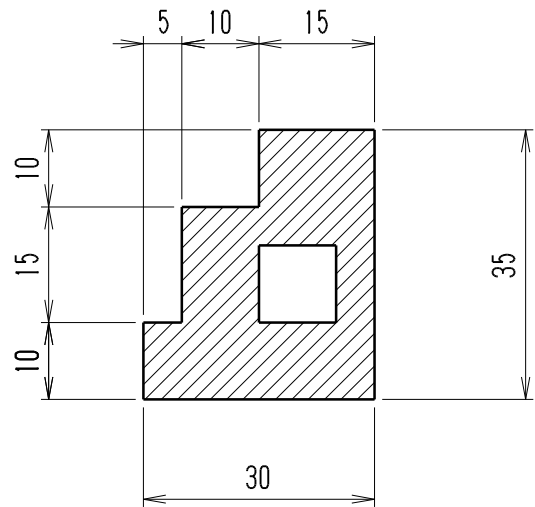

- 4mm\_4mm
- 5mm\_5mm
- 6mm\_6mm
- 8mm\_8mm
- 10mm\_10mm

仕上			作成	20XX/XX/XX	熱処理	HV:	原紙サイズ
指示なき稜はC			材質	XXXX	表面処理		A4
承認	検図	設計	尺度	1:1	品名	変換率確認用図面	
桑原			個数	1	図面番号	AAA-BBBB-001	
クワバラ設計企画							