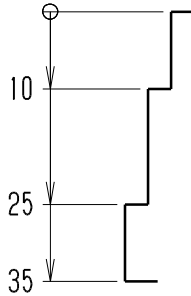

- 4mm\_4mm
- 5mm\_5mm
- 6mm\_6mm
- 8mm\_8mm
- 10mm\_10mm

仕上			作成	20XX/XX/XX	熱処理	HV:	原紙サイズ
指示なき稜はC			材質	XXXX	表面処理		A4
承認	検図	設計	尺度	1:1	品名	変換率確認用図面	
桑原			個数	1	図面番号	AAA-BBBB-001	
クワバラ設計企画							